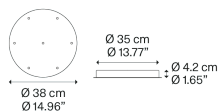

7 Lights

Система

Cluster System

Оправа: Metal

Code

☐ Matte White - 9010

R04L07 1000

☐ Matte Black - 9005

R04L07 2000

Вес нетто: 3.55 kg

Количество упаковок: 1

CE

IP20