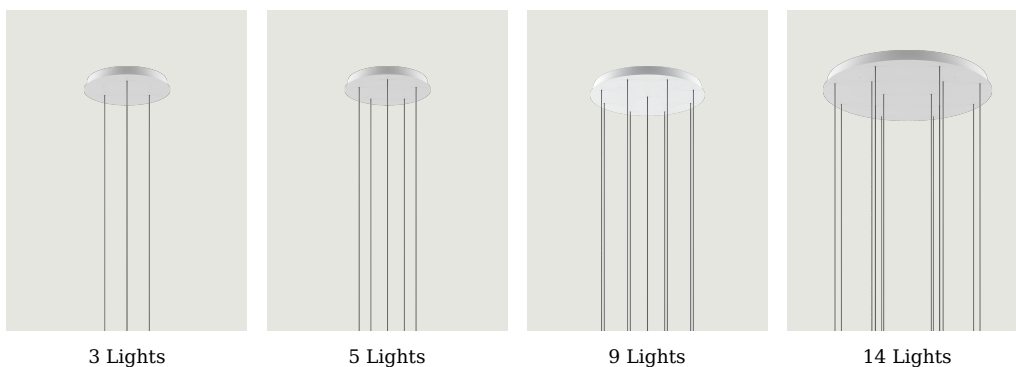

## Круглое кластерное крепление Модель 7 Lights

Круглое кластерное крепление (*Round Cluster System*) от Lodes – это система для крепления подвесных светильников к потолку. Это декоративный элемент с переменным, но заранее определенным количеством отверстий для создания кластеров из довольно компактных светильников в зависимости от типа помещения и потолка.

### Варианты Круглое кластерное крепление

3 Lights

5 Lights

9 Lights

14 Lights